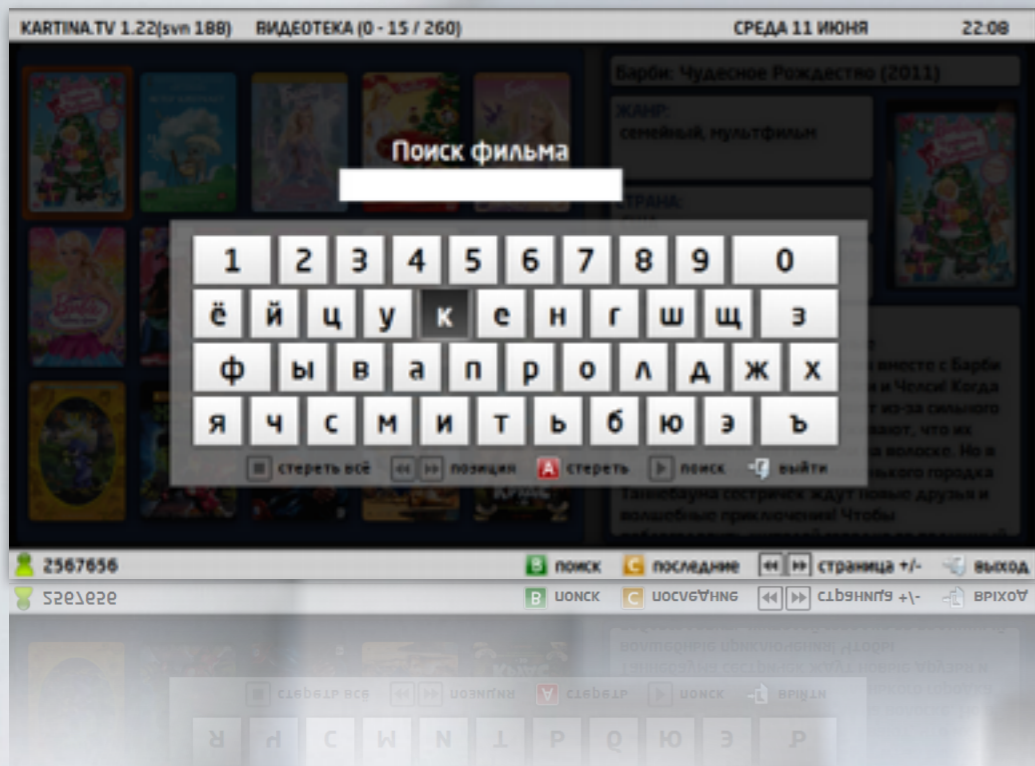

Режим "поиск в видеотеке"

подтверждение выбора

удалить

запустить поиск

перемещение по клавиатуре

выйти из поиска

удалить всё в окне поиска

перемещение в окне поиска