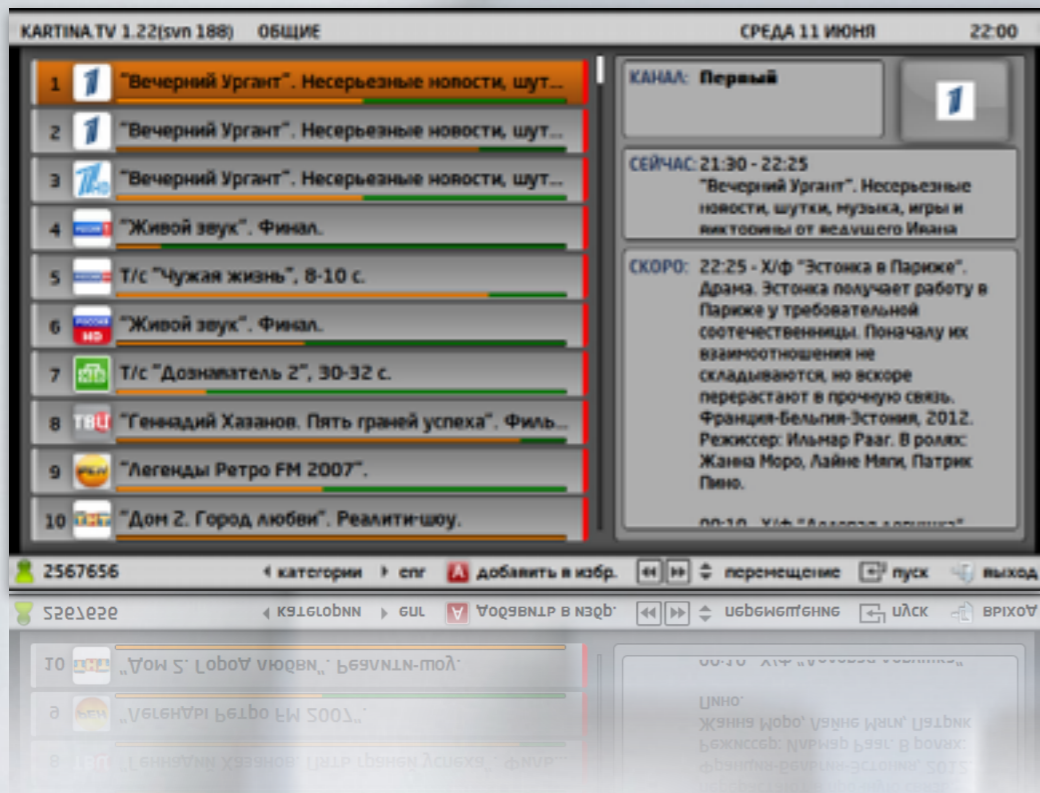

Работа с пультом ДУ

для TV серий "F/H/HU"

Телевидение

Режим "список каналов"

- инфо "ID" канала
- вход в программу/архив
- перемещение по списку
- выход на стартовую
- добавить/убрать название каналов
- изменить тип логотипов каналов
- перемещение по страницам
- выбор категории
- пуск, подтверждение выбора
- назад
- добавить в избранное
- перезагрузка списка каналов

Режим "избранное (фавориты)"

выбор категории
пуск, подтверждение выбора

назад

удалить из избранного

перезагрузка списка каналов

сортировка каналов

инфо "ID" канала

вход в программу/архив

перемещение по списку
выход на стартовую

добавить/убрать название каналов

изменить тип логотипов каналов

перемещение по страницам

Режим "прямой эфир-просмотр"

переключение формата экрана

громкость

настройка экрана

остановить просмотр

подтянуть рамку экрана

настройка звука

переключение в 3D

Режим "архив-список программ"

назад в список каналов

запуск передачи

назад