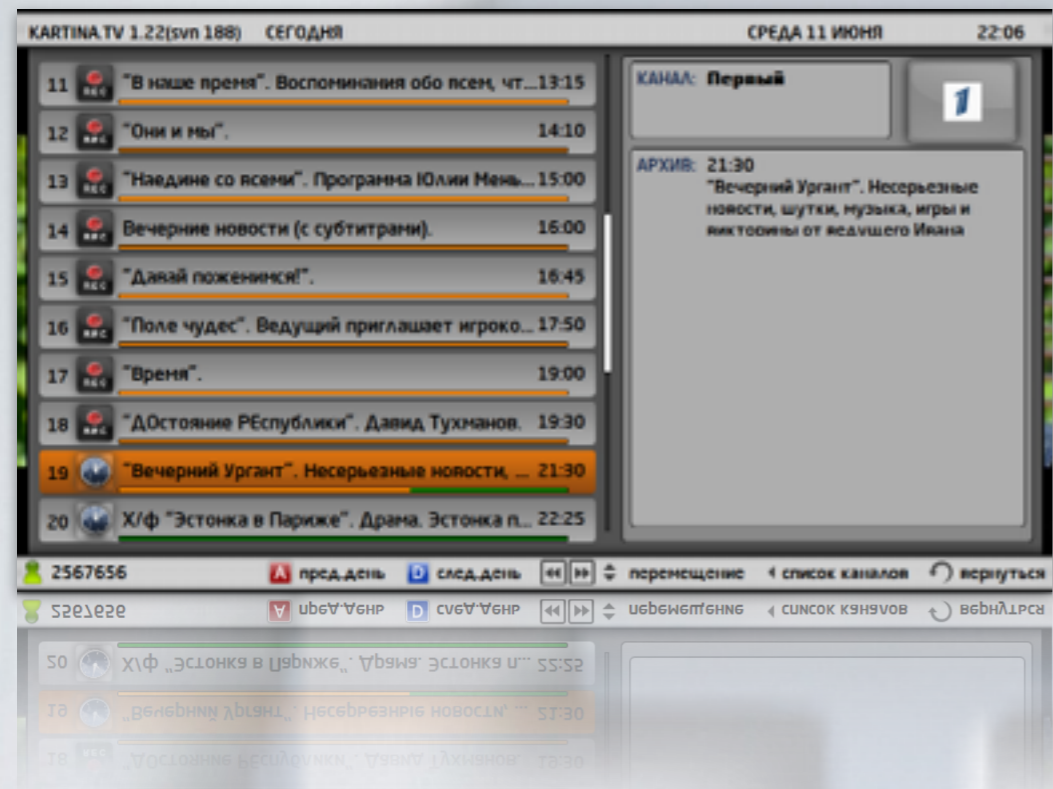

перемещение по списку
выход на стартовую

добавить/убрать название каналов

изменить тип логотипов каналов

перемещение по страницам

Режим "прямой эфир-просмотр"

переключение формата экрана

громкость

настройка экрана

назад в список каналов

переключение звуковых дорожек

перезагрузка канала

набор канала цифрами

предыдущий канал

выкл./вкл. звук

информация канала

переключение каналов

остановить просмотр

подтянуть рамку экрана

настройка звука

переключение в 3D

Режим "архив-список программ"

назад в список каналов

запуск передачи

назад