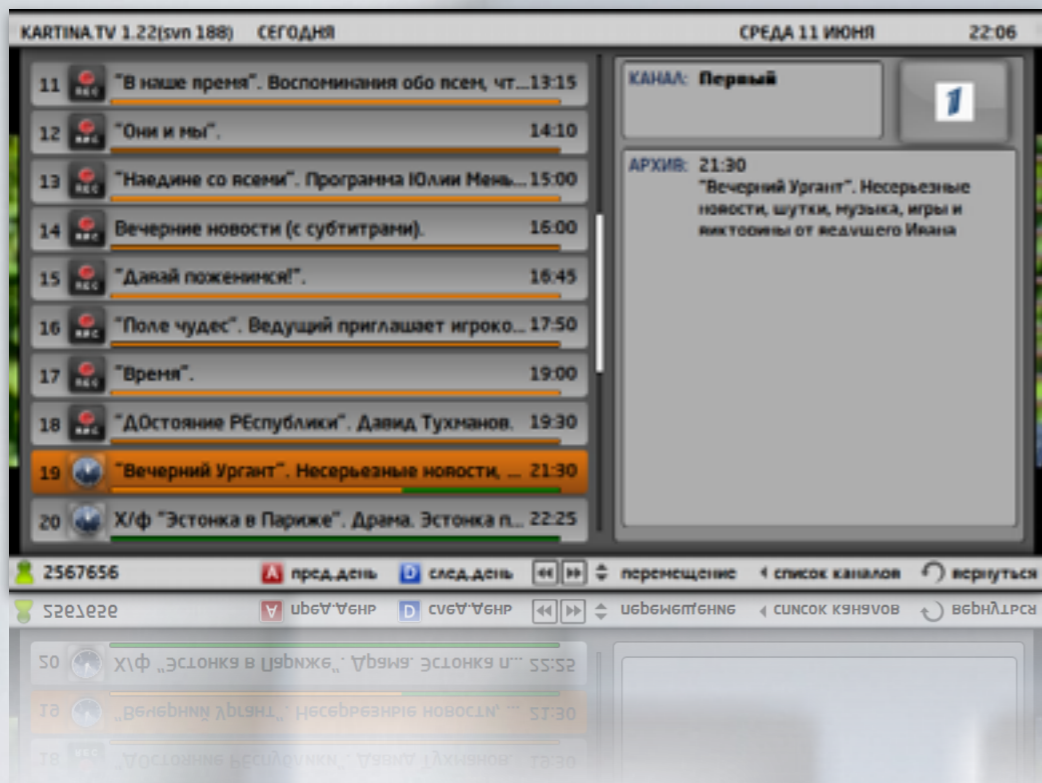

# Режим "прямой эфир-просмотр"

остановить просмотр

назад в список каналов

переключение звуковых дорожек

набор канала цифрами

предыдущий канал

перезагрузка канала

информация канала

переключение каналов

остановить просмотр

переключение в 3D

подтянуть рамку экрана

переключение формата экрана

## Режим "архив-список программ"

назад в список каналов  
запуск передачи  
назад

перемещение по страницам

перемещение по списку

перемещение по дням