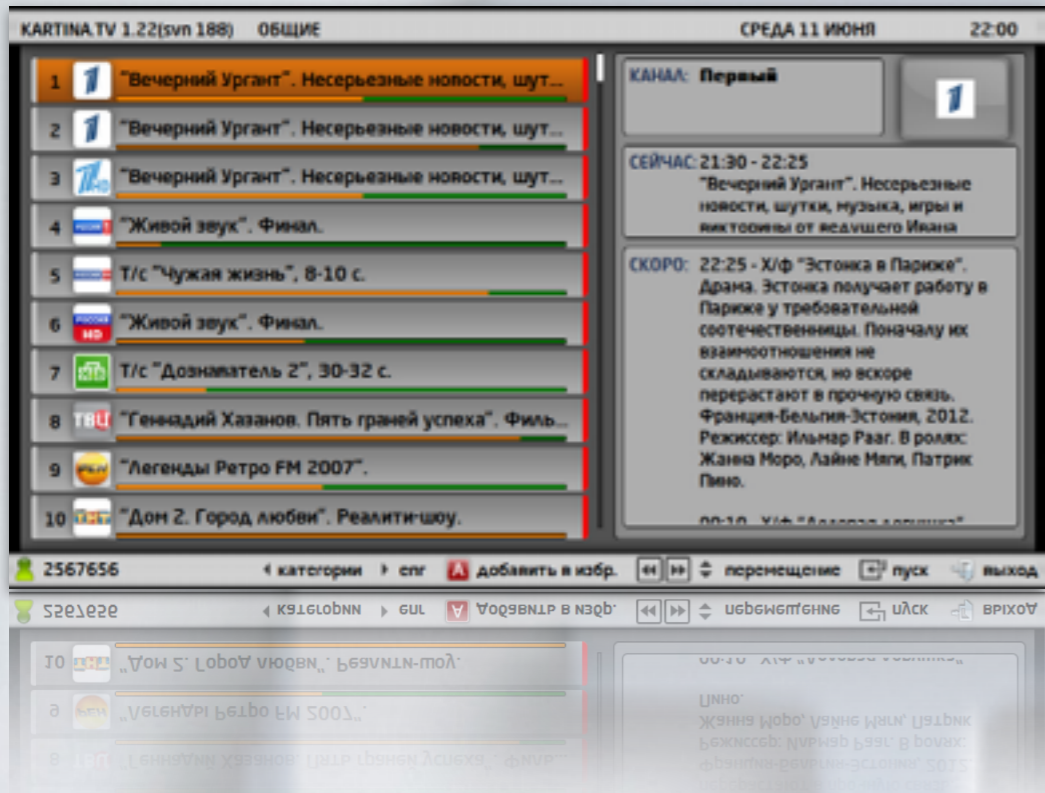

## Работа с пультом ДУ

для BD серий "E/F/H"

**Телевидение**

# Режим "список каналов"

- перемещение по страницам
- изменить тип логотипов каналов
- добавить/убрать название каналов
- перезагрузка списка каналов
- инфо "ID" канала
- вход в программу/архив
- перемещение по списку
- выход на стартовую
- выбор категории
- пуск, подтверждение выбора
- назад
- добавить в избранное