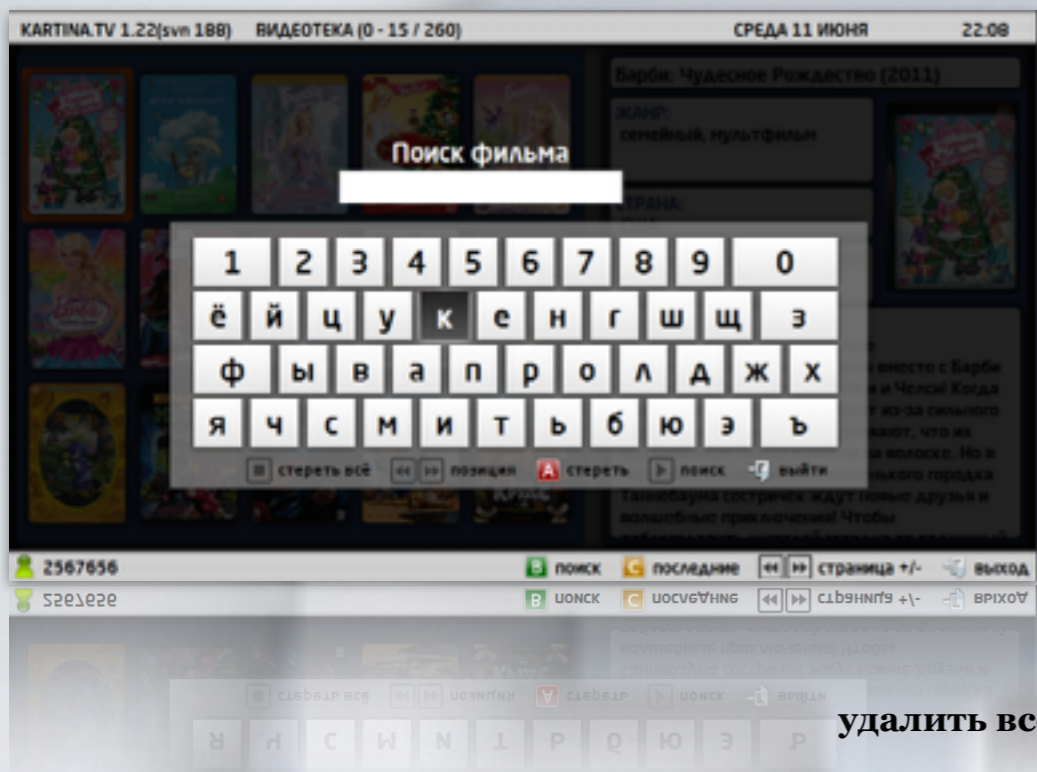

Режим "поиск в видеотеке"

удалить всё в окне поиска

перемещение в окне поиска
запустить поиск

подтверждение выбора

перемещение по клавиатуре

удалить

выйти из поиска